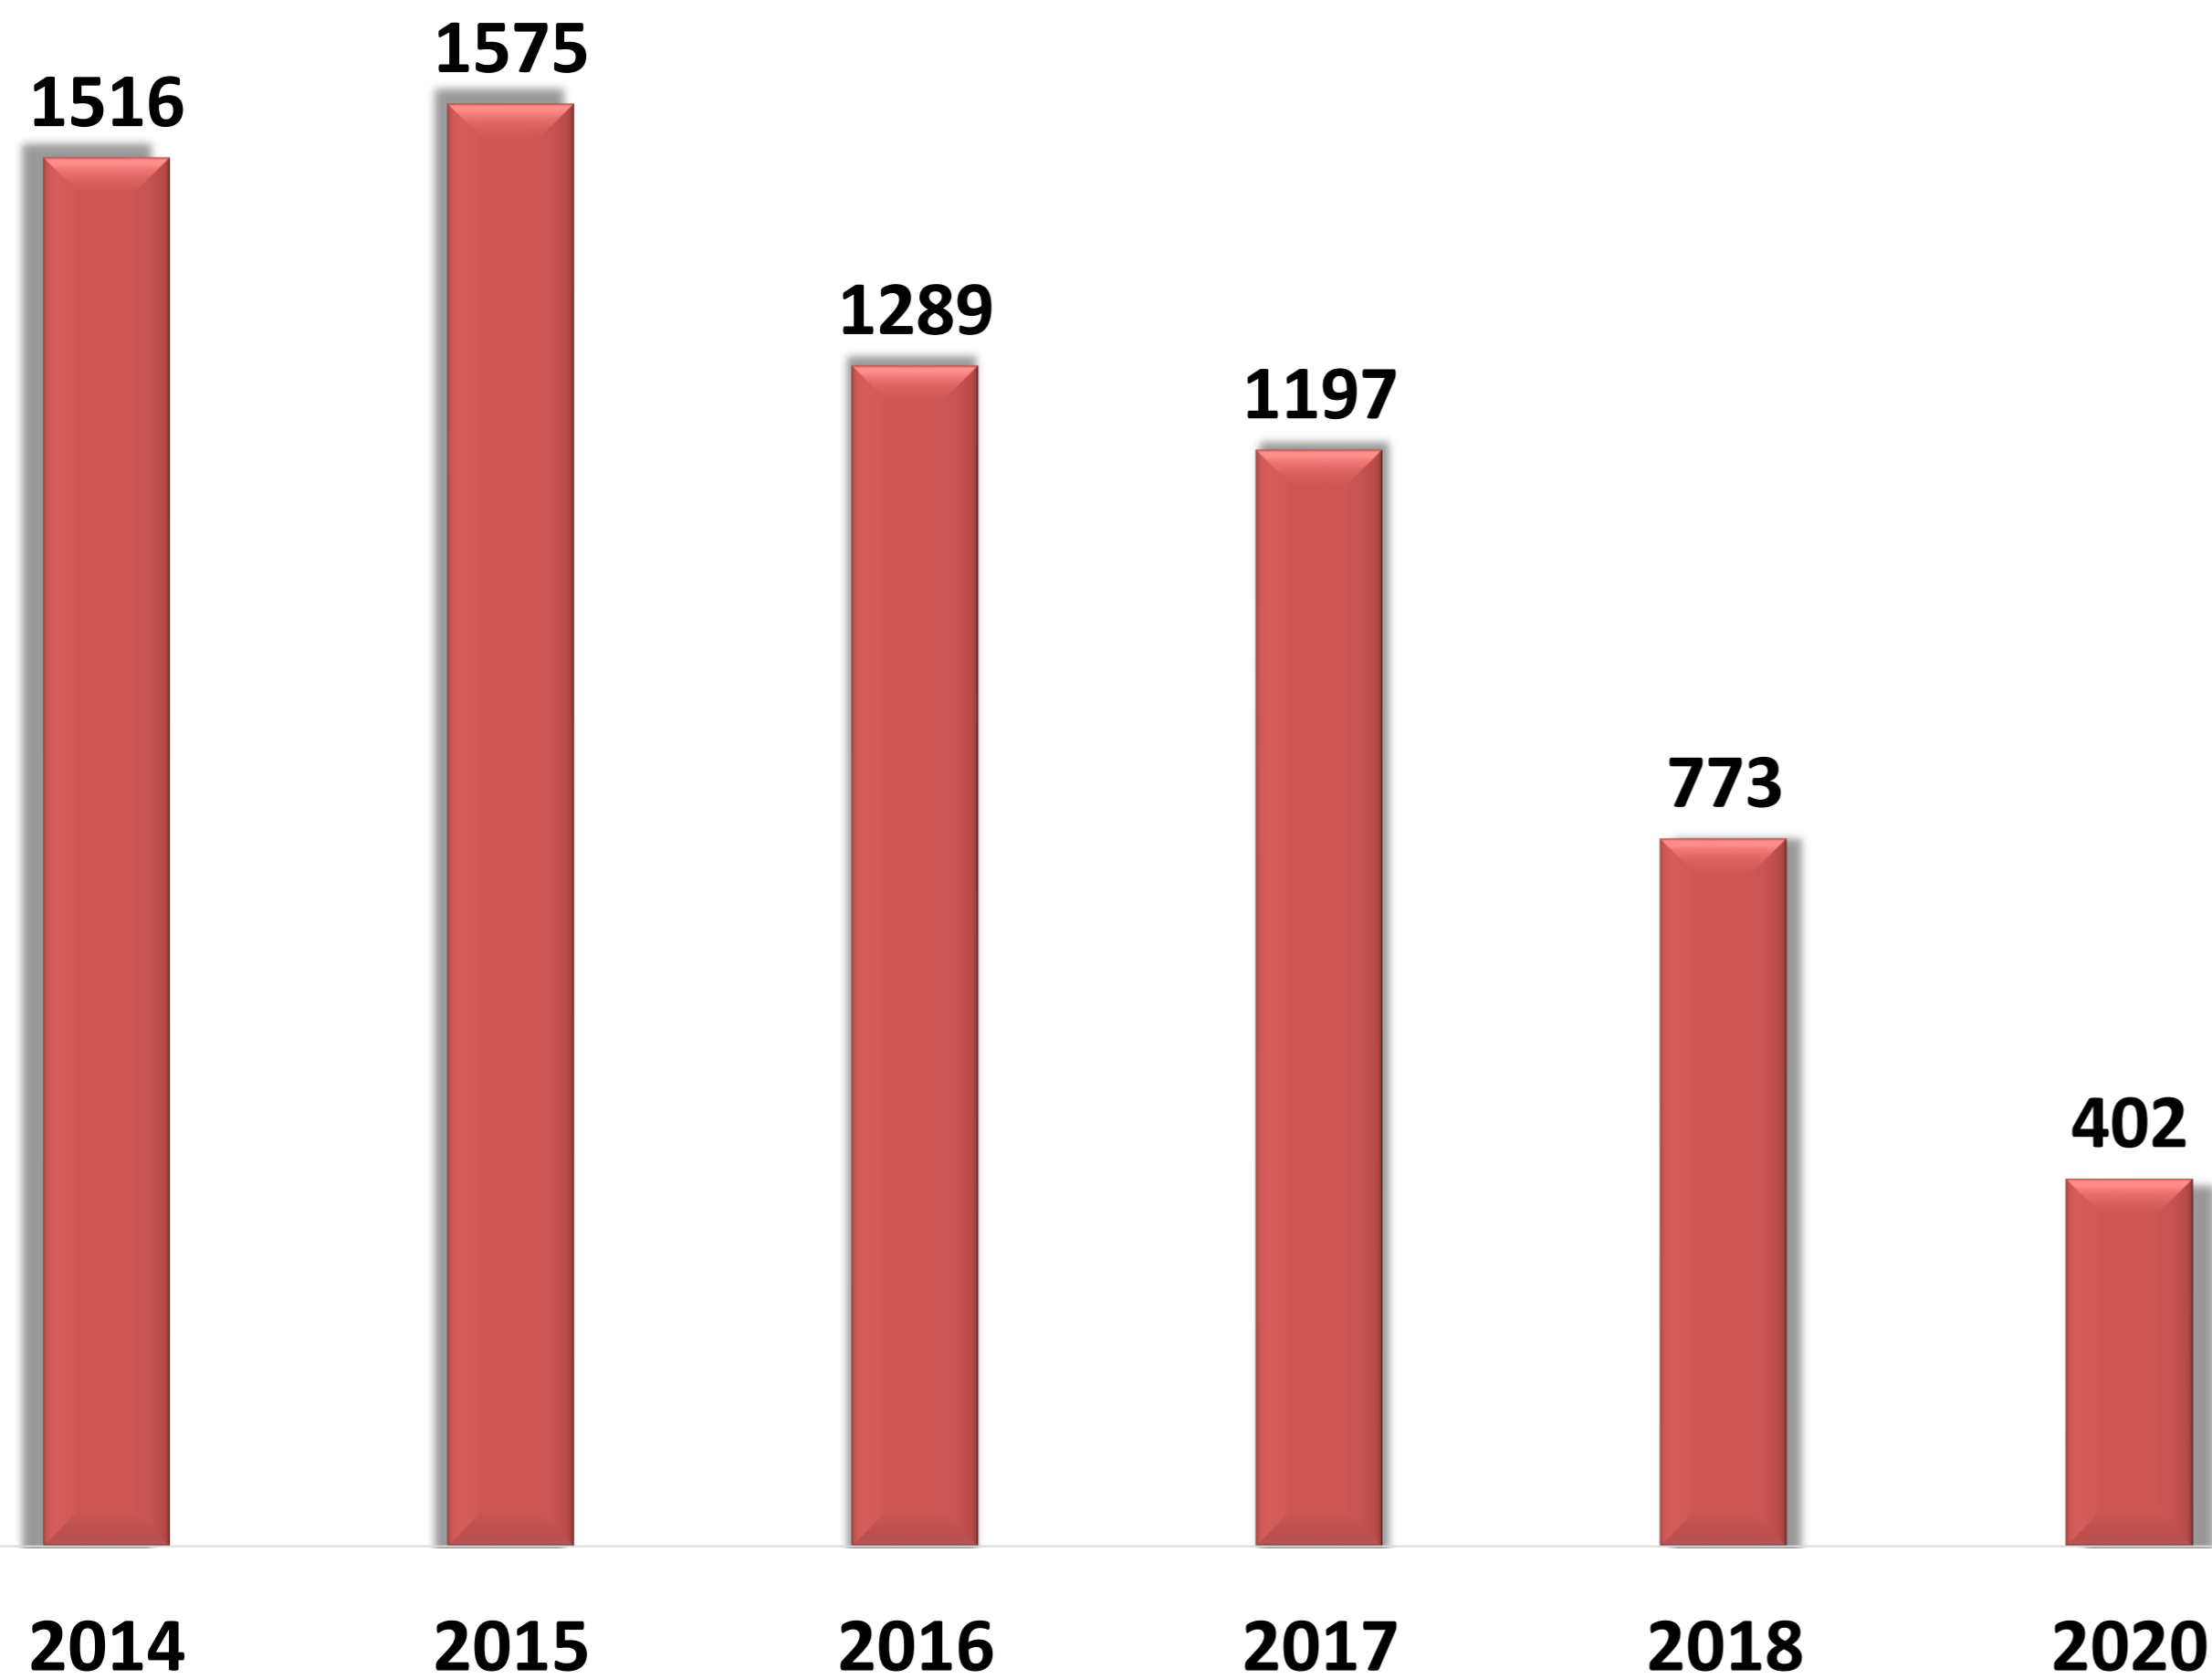

ADRP
AGÊNCIA
DE DESENVOLVIMENTO
RIO PARDO 2050

NÚMERO DE EMPREGOS POR SETOR DE ATIVIDADE E ESTIMATIVA 2020

COMÉRCIO VAREJISTA

COMÉRCIO ATACADISTA

NÚMERO DE EMPREGOS POR SETOR DE ATIVIDADE E ESTIMATIVA 2020

COMÉRCIO CONSTRUÇÃO CIVIL E CORRELATOS

COMÉRCIO MÓVEIS E MOVELEIROS

RENDIMENTO MÉDIO DOS EMPREGOS FORMAIS DO COMÉRCIO ATACADISTA E VAREJISTA EXPRESSO EM SALÁRIO MÍNIMO

Agência de
Desenvolvimento
Regional
Leste Paulista
Sul de Minas