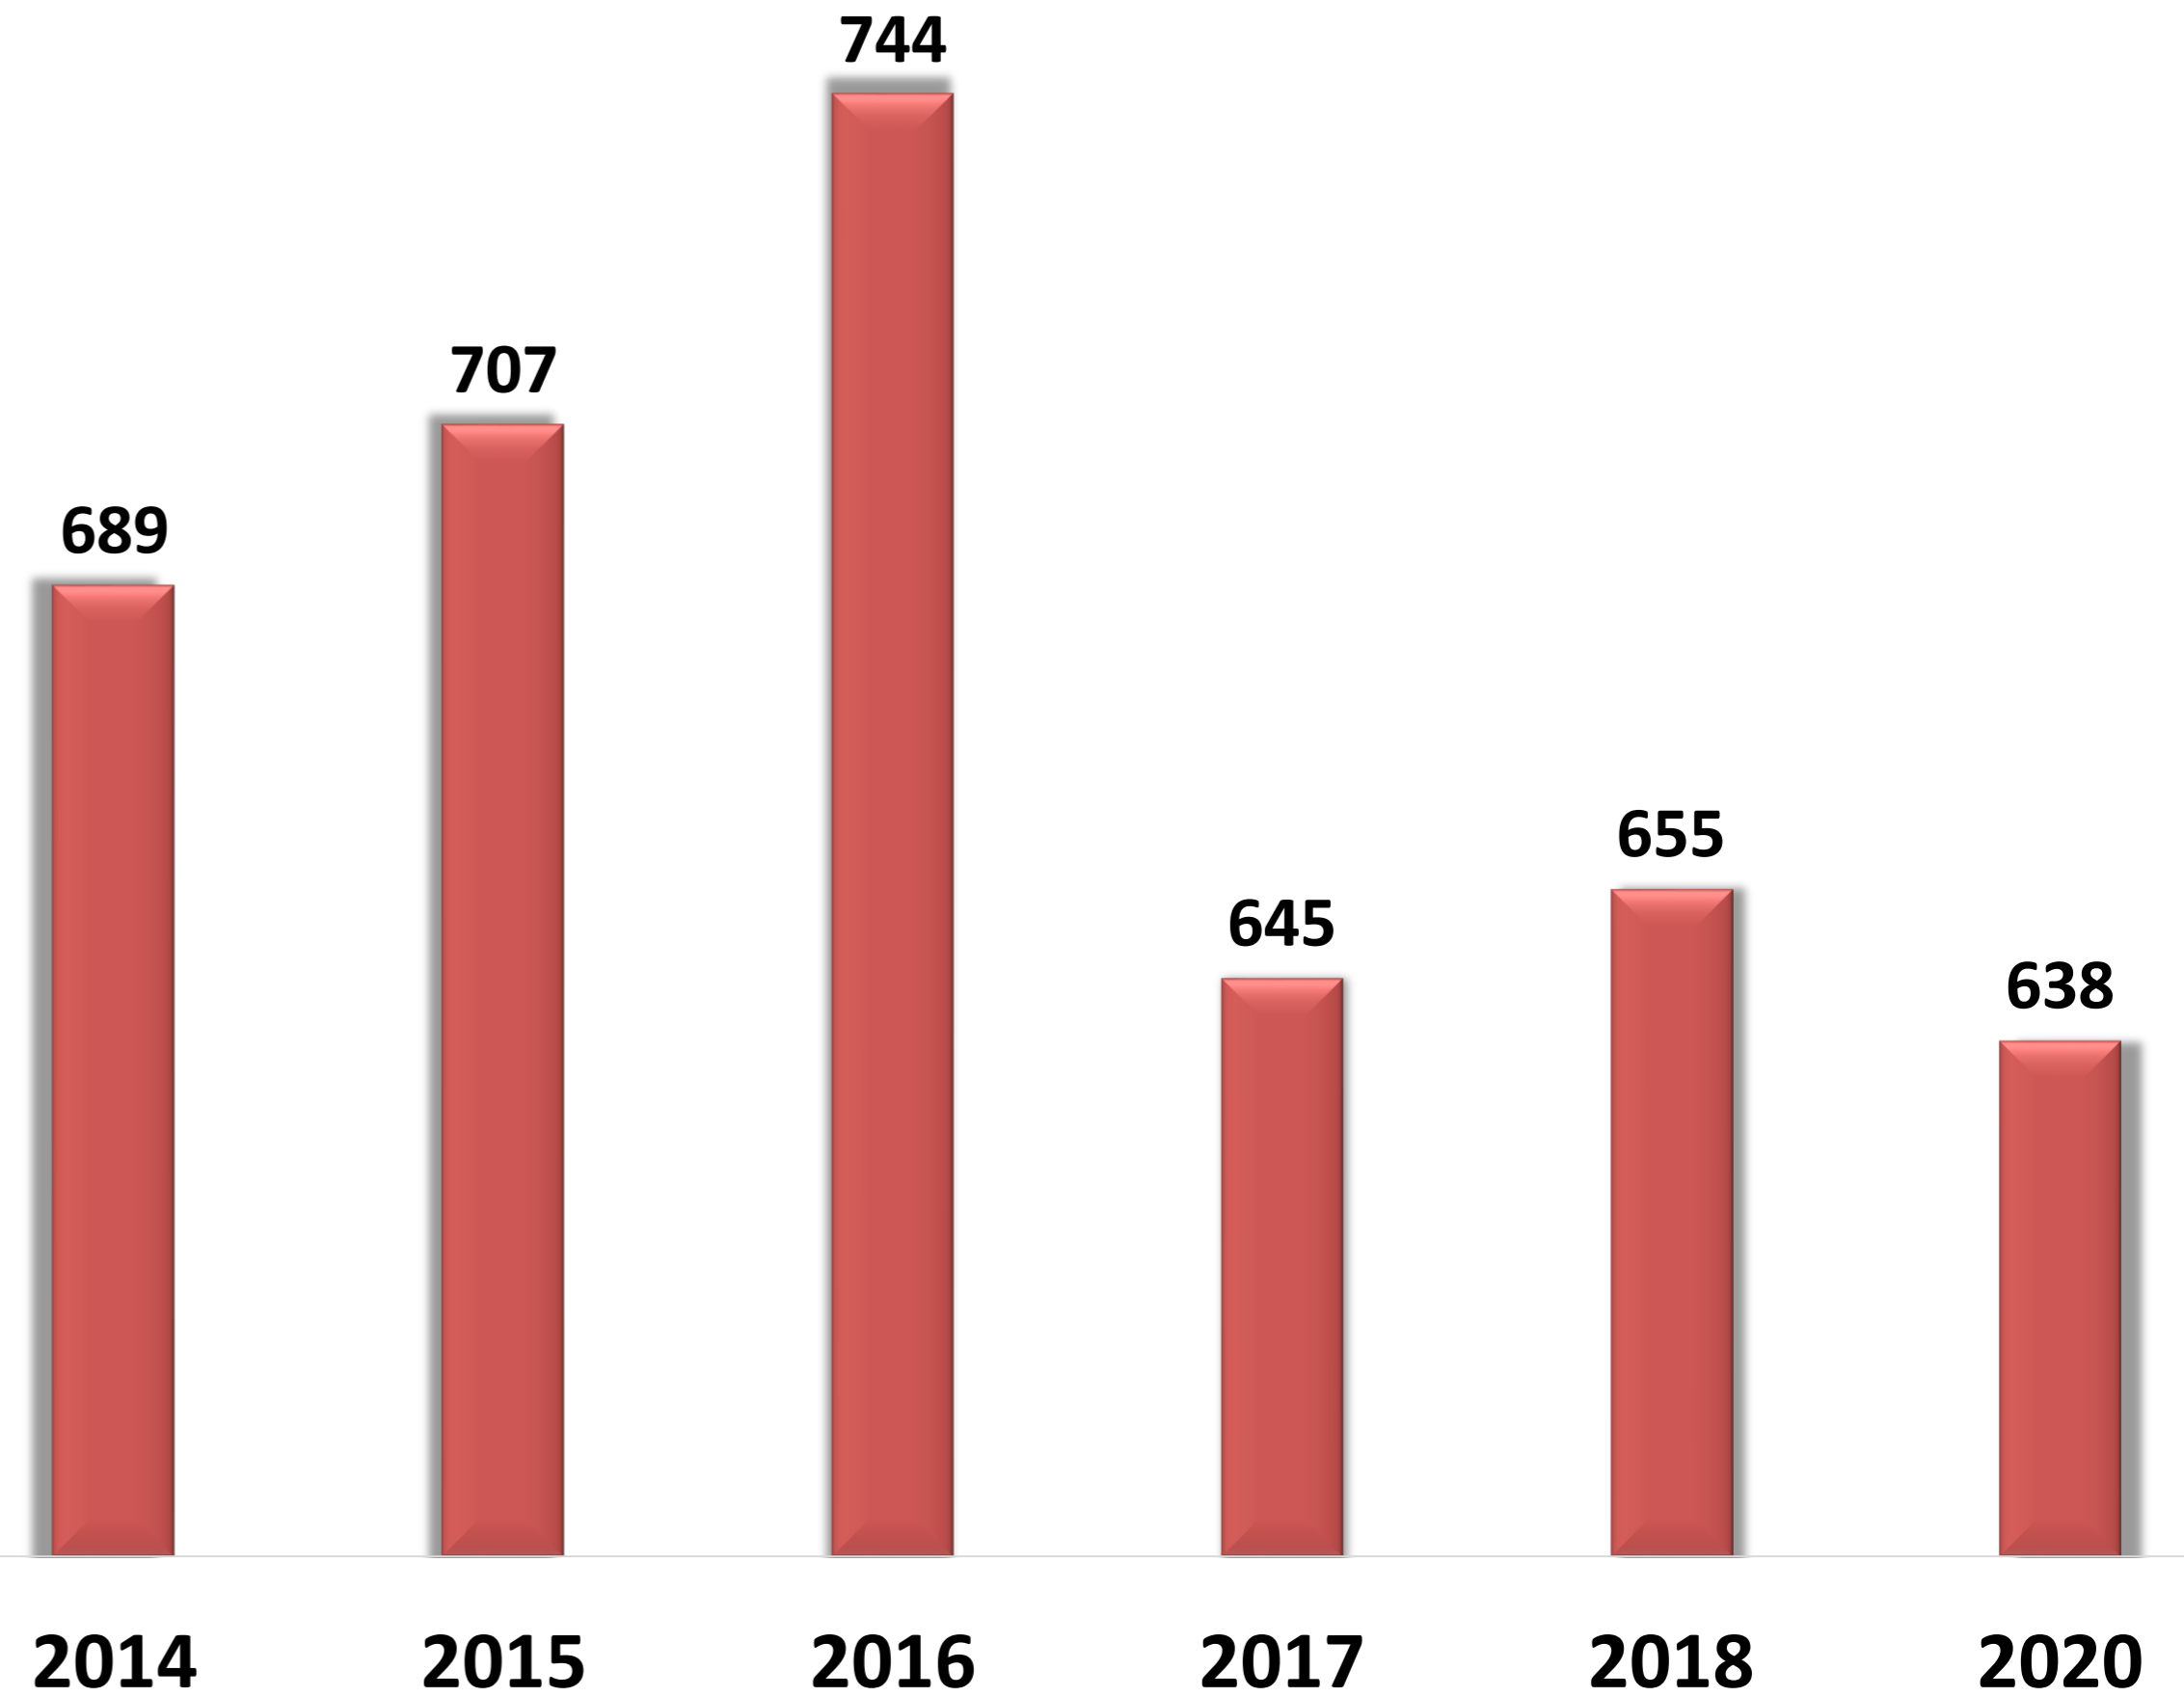

ADRP
AGÊNCIA
DE DESENVOLVIMENTO
RIO PARDO 2050

NÚMERO DE EMPREGOS POR SETOR DE ATIVIDADE E ESTIMATIVA 2020

COMÉRCIO VAREJISTA

COMÉRCIO ATACADISTA

NÚMERO DE EMPREGOS POR SETOR DE ATIVIDADE E ESTIMATIVA 2020

COMÉRCIO CONSTRUÇÃO CIVIL E CORRELATOS

COMÉRCIO MÓVEIS E MOVELEIROS

RENDIMENTO MÉDIO DOS EMPREGOS FORMAIS DO COMÉRCIO ATACADISTA E VAREJISTA EXPRESSO EM SALÁRIO MÍNIMO

Agência de
Desenvolvimento
Regional
Leste Paulista
Sul de Minas